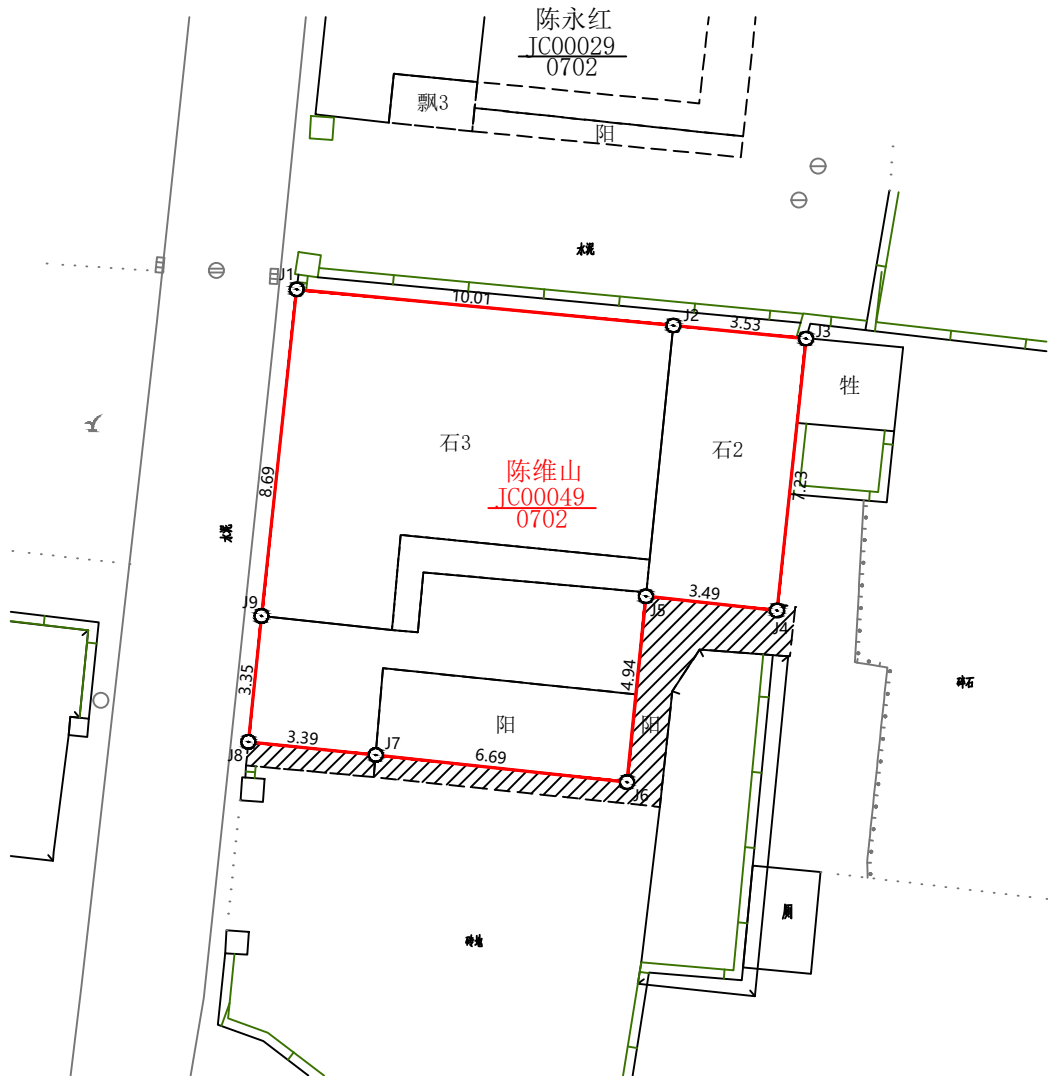

# 宗地图

单位: m.m<sup>2</sup>

宗地代码: 350504003016JC00049

所在图幅号: 2769.75-512.50

宗地面积: 146.69 m<sup>2</sup>

超出登记范围线建筑占地范围:

 S=15.19平方米

洛江区自然资源局

2020年08月解析法测绘界址点

1:200

制图员: 叶国辉

制图日期: 2020年09月20日

审图员: 张教

审核日期: 2020年09月22日