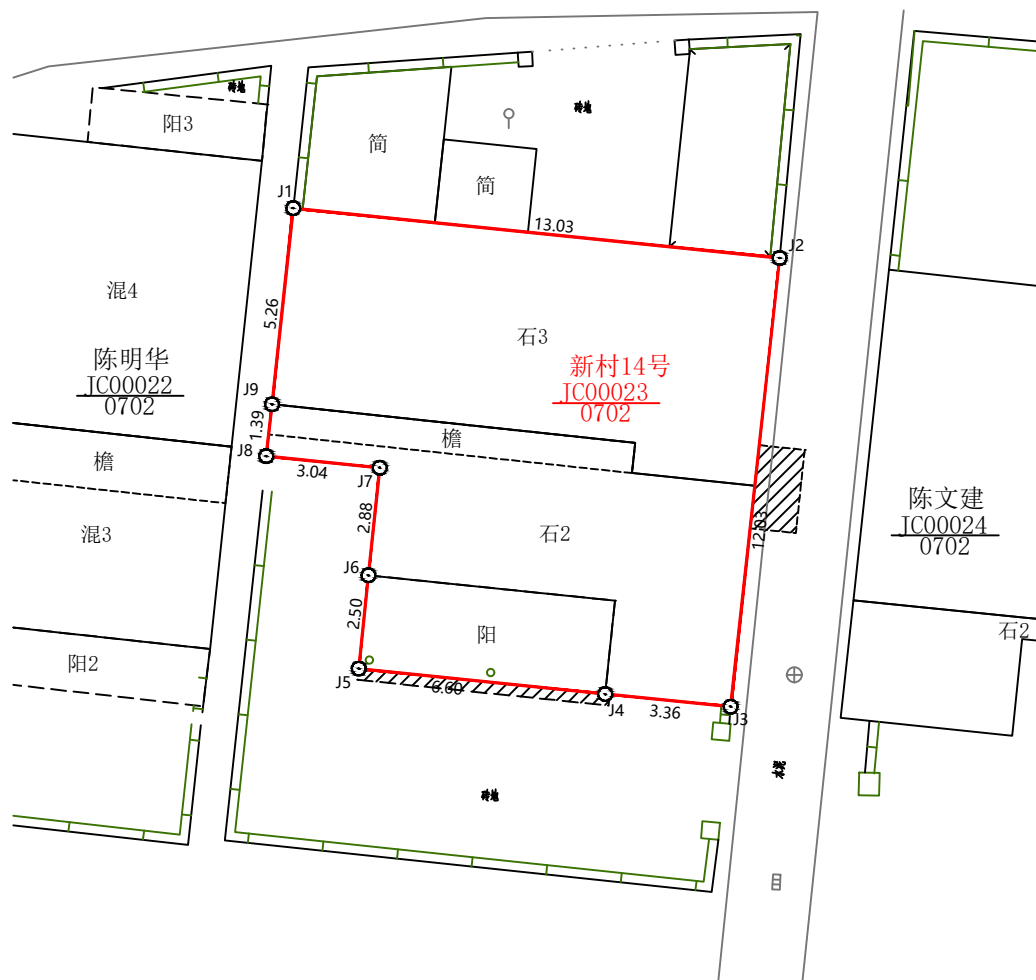

宗地图

单位: m.m²

宗地代码: 350504003016JC00023

所在图幅号: 2769.75-512.50

宗地面积: 140.39m²

洛江区自然资源局

2020年08月解析法测绘界址点
制图日期: 2020年09月20日
审核日期: 2020年09月22日

1:200

制图员: 叶国辉
审图员: 张教