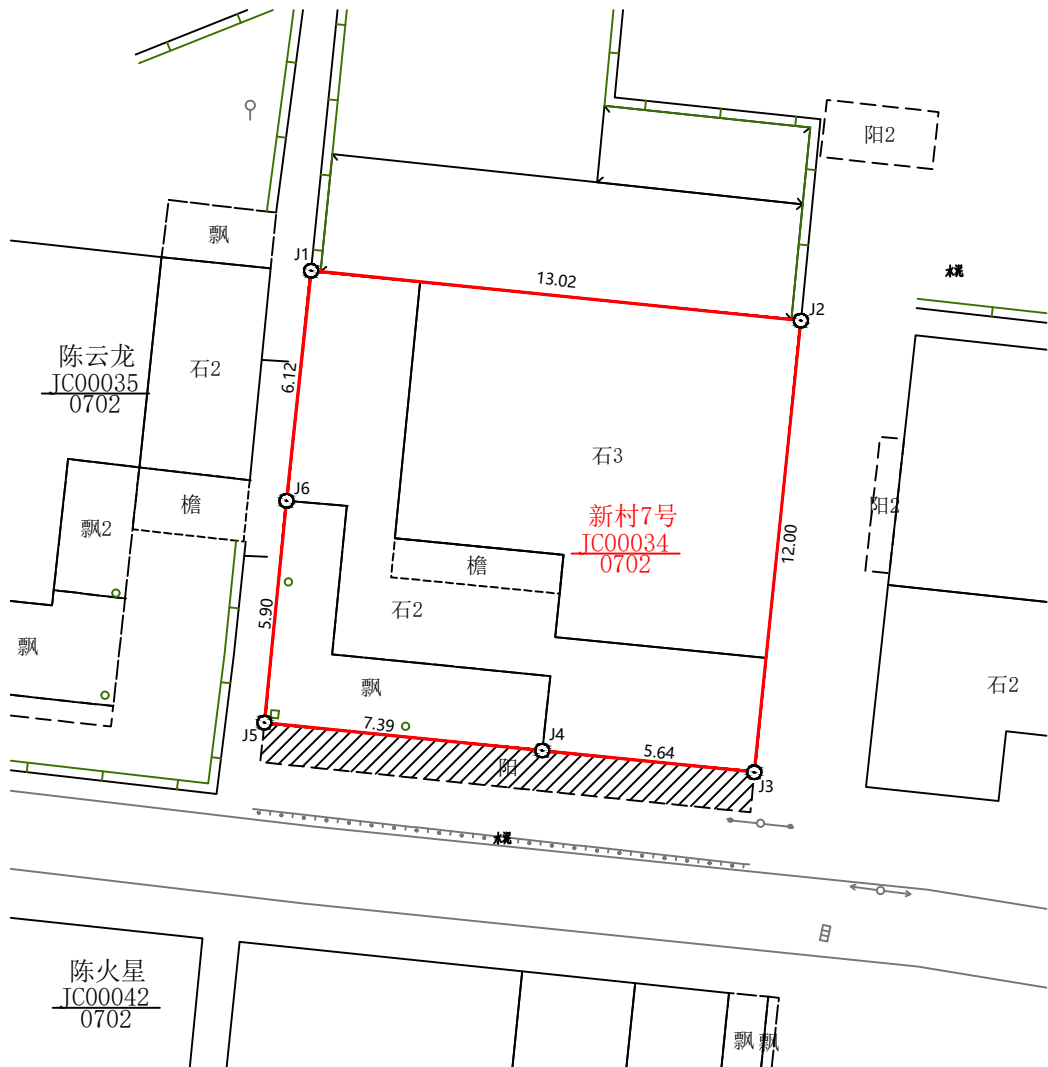

# 宗地图

单位: m.m<sup>2</sup>

宗地代码: 350504003016JC00034

所在图幅号: 2769.75-512.50

宗地面积: 156.54m<sup>2</sup>

超出登记范围线建筑占地范围:

 S=13.84平方米

洛江区自然资源局

2020年08月解析法测绘界址点

1:200

制图员: 叶国辉

制图日期: 2020年09月20日

审图员: 张教

审核日期: 2020年09月22日