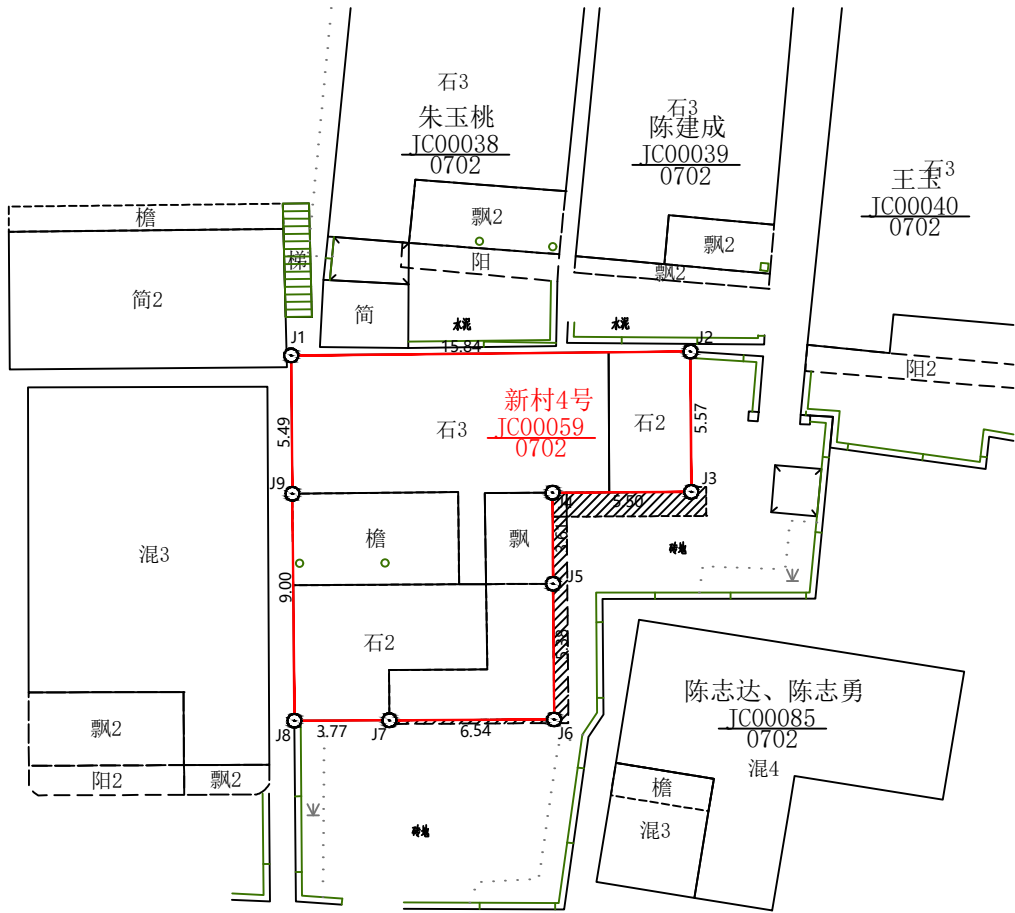

# 宗地图

单位: m.m<sup>2</sup>

宗地代码: 350504003016JC00059

所在图幅号: 2769.75-512.50

宗地面积: 180.43m<sup>2</sup>

超出登记范围线外占地范围

▨ S=11.54平方米

洛江区自然资源局

2020年08月解析法测绘界址点

制图日期: 2020年09月20日

审核日期: 2020年09月22日

1:300

制图员: 叶国辉

审图员: 张教