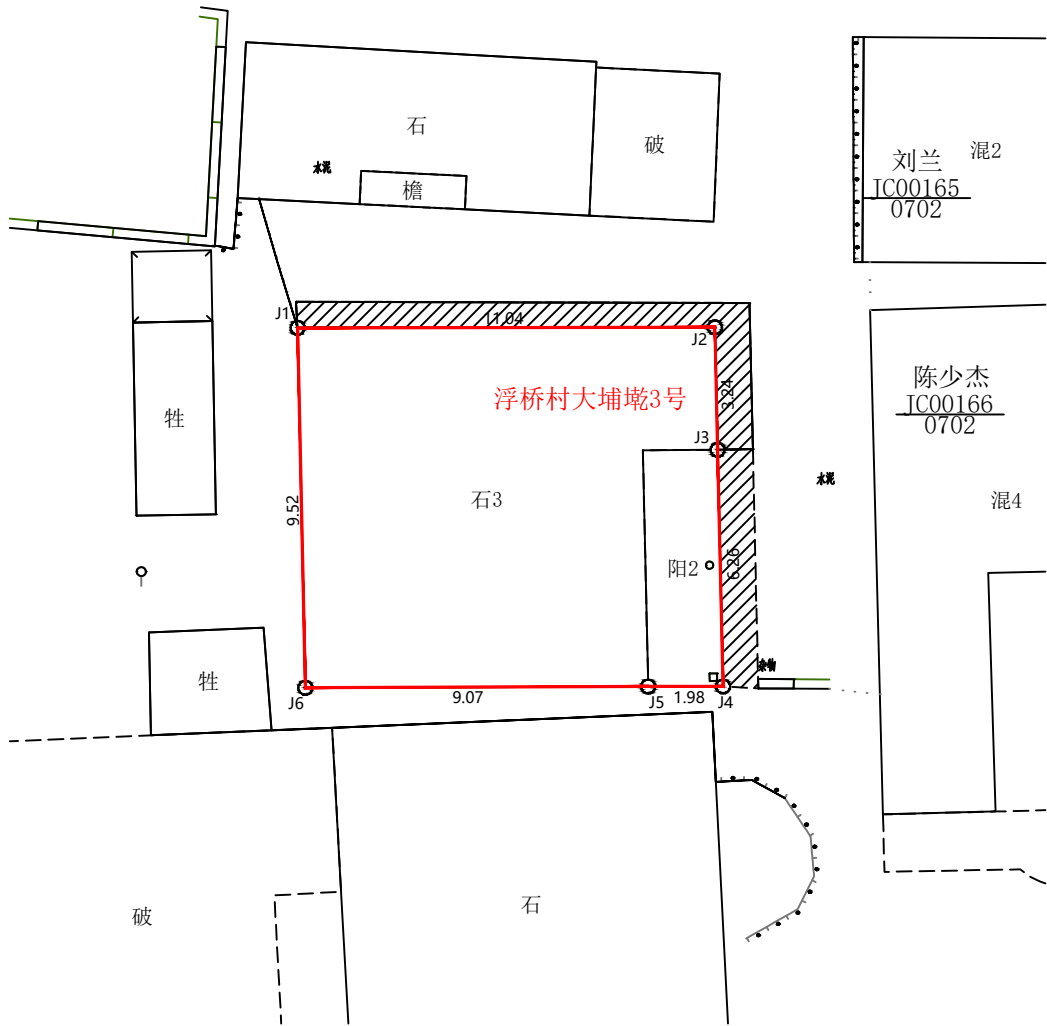

# 宗地图

单位: m.m<sup>2</sup>

宗地代码:350504003016JC00169

所在图幅号:2769.50-512.50

宗地面积: 105.02m<sup>2</sup>

洛江区自然资源局

超出登记范围线建筑占地范围:

 S=16.87平方米

2020年08月解析法测绘界址点

1:200

制图员: 叶国辉

制图日期:2020年09月20日

审图员: 张教

审核日期:2020年09月22日