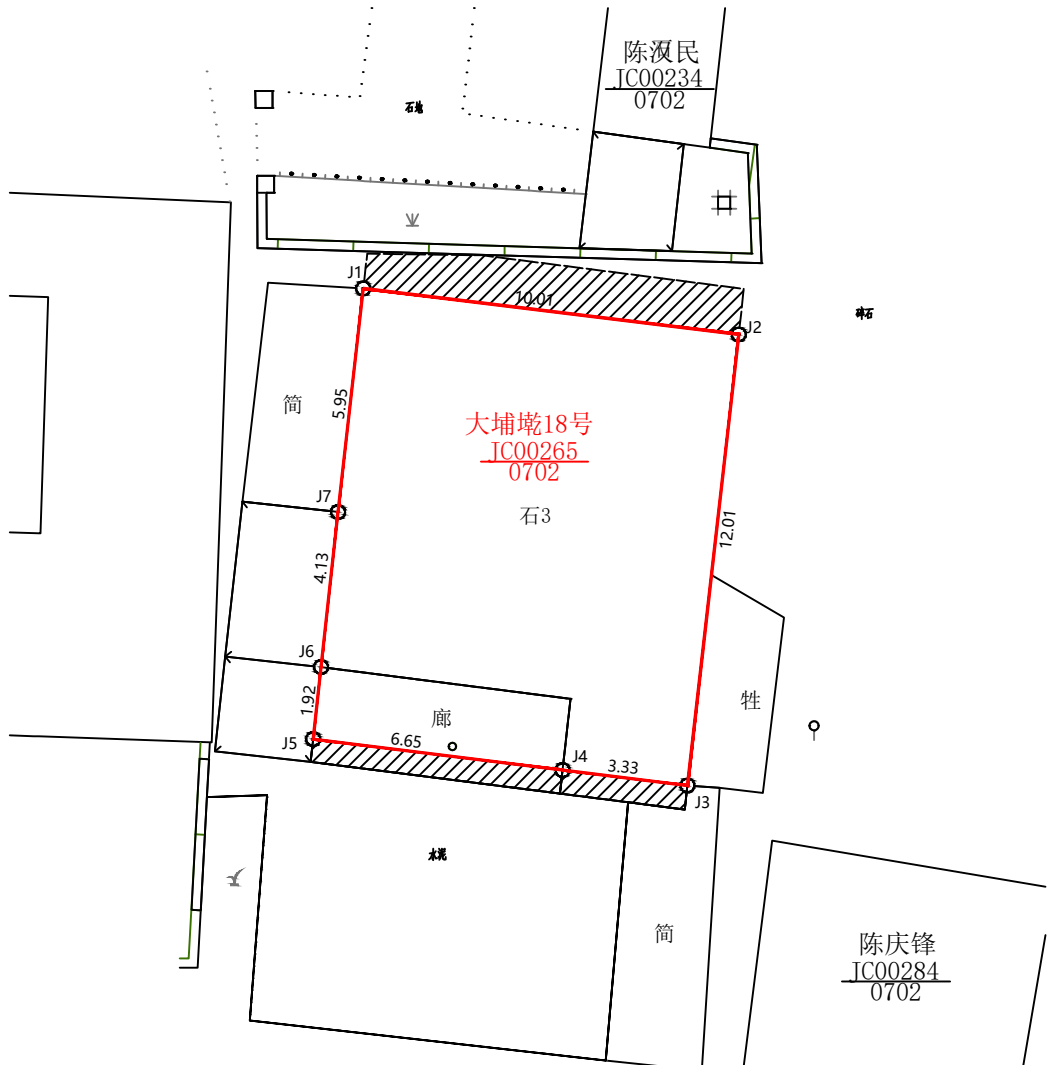

宗地图

单位: m.m²

宗地代码: 350504003016JC00265

所在图幅号: 2769.50-512.50

宗地面积: 119.98m²

超出登记范围线建筑占地范围:

 S=18.11平方米

洛江区自然资源局

2020年08月解析法测绘界址点

1:200

制图员: 叶国辉

制图日期: 2020年09月20日

审图员: 张教

审核日期: 2020年09月22日