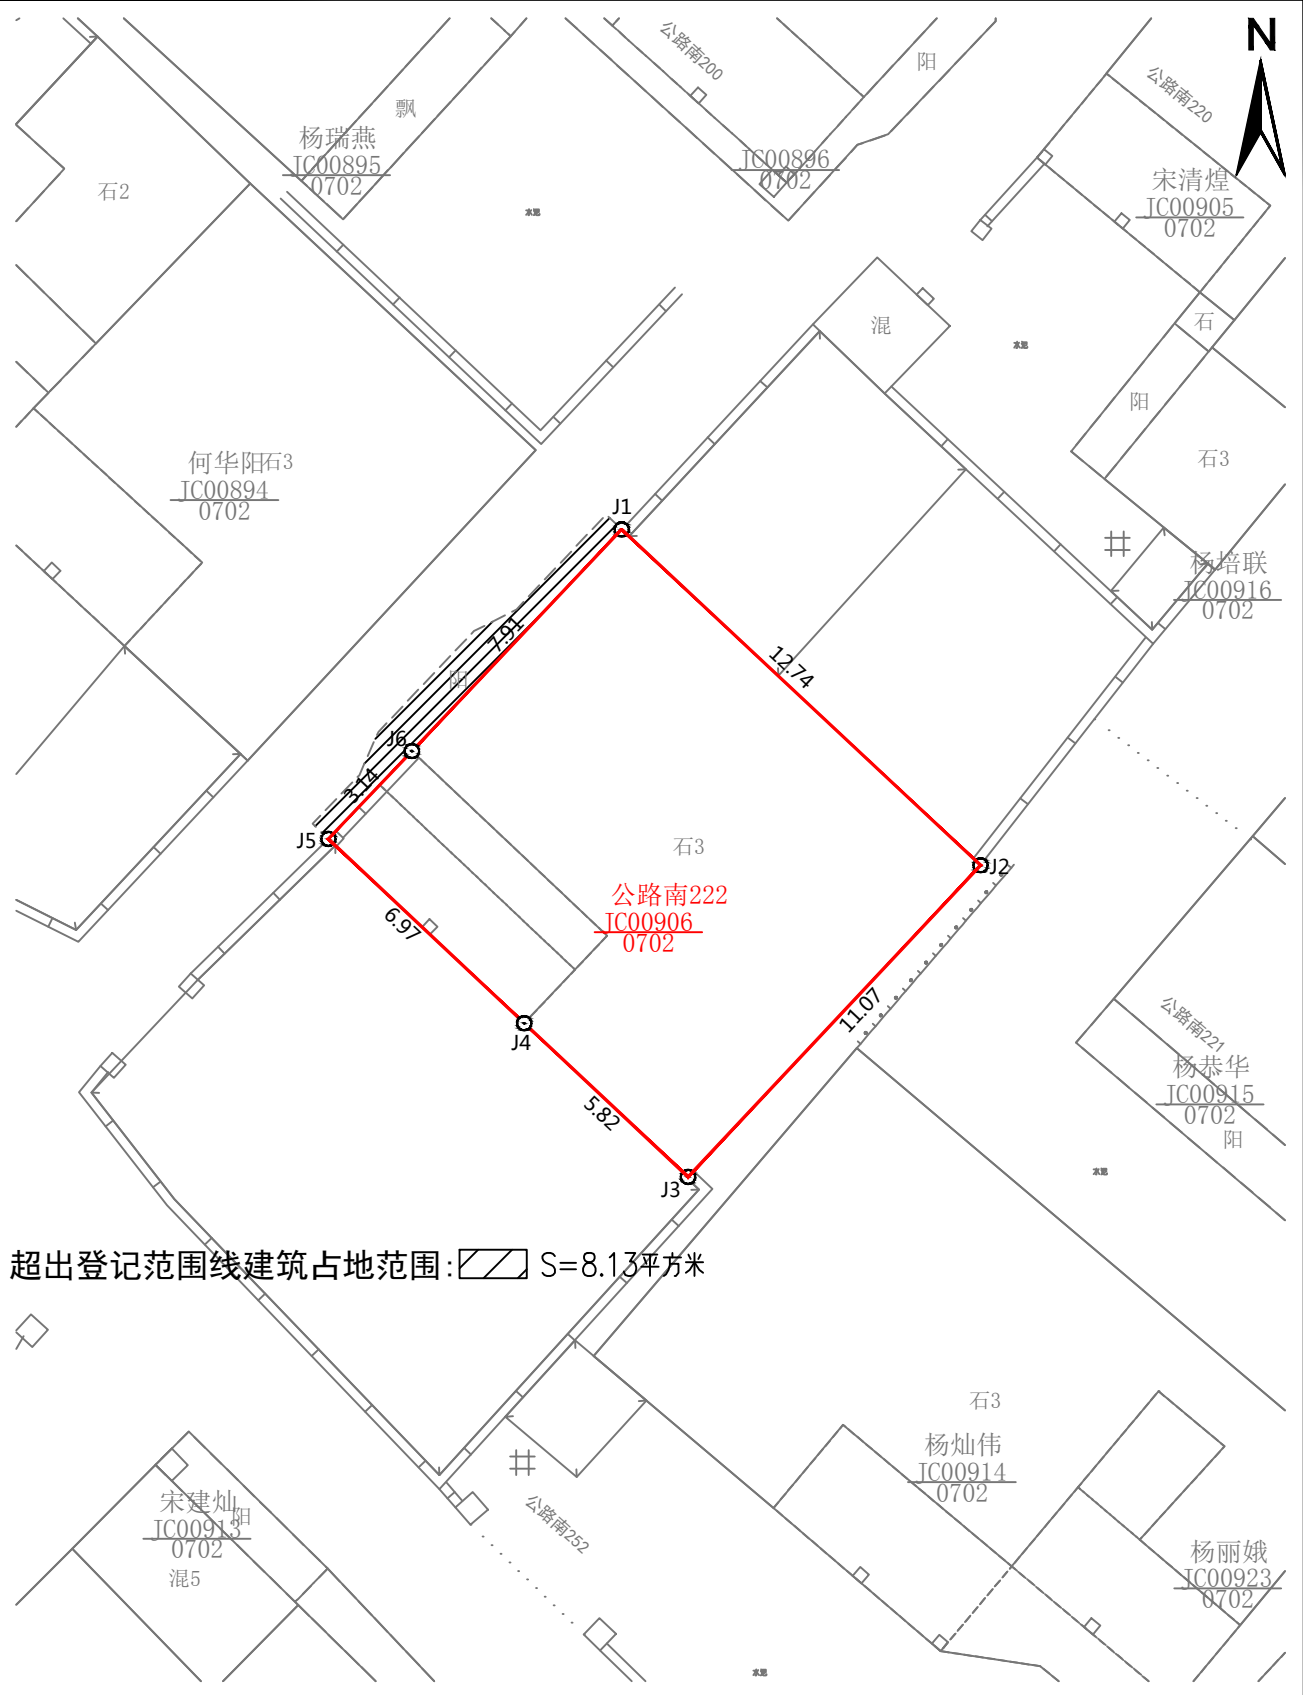

宗地图

单位：m.

宗地代码：350504003019JC00906

所在图幅：2767.25-512.75

宗地面积：141.15m²

洛江区自然资源局

2020年8月解析法测绘界址点

1:200

制图员：张典

制图日期：2020年08月31日

审图员：苏伯震

审核日期：2020年09月01日