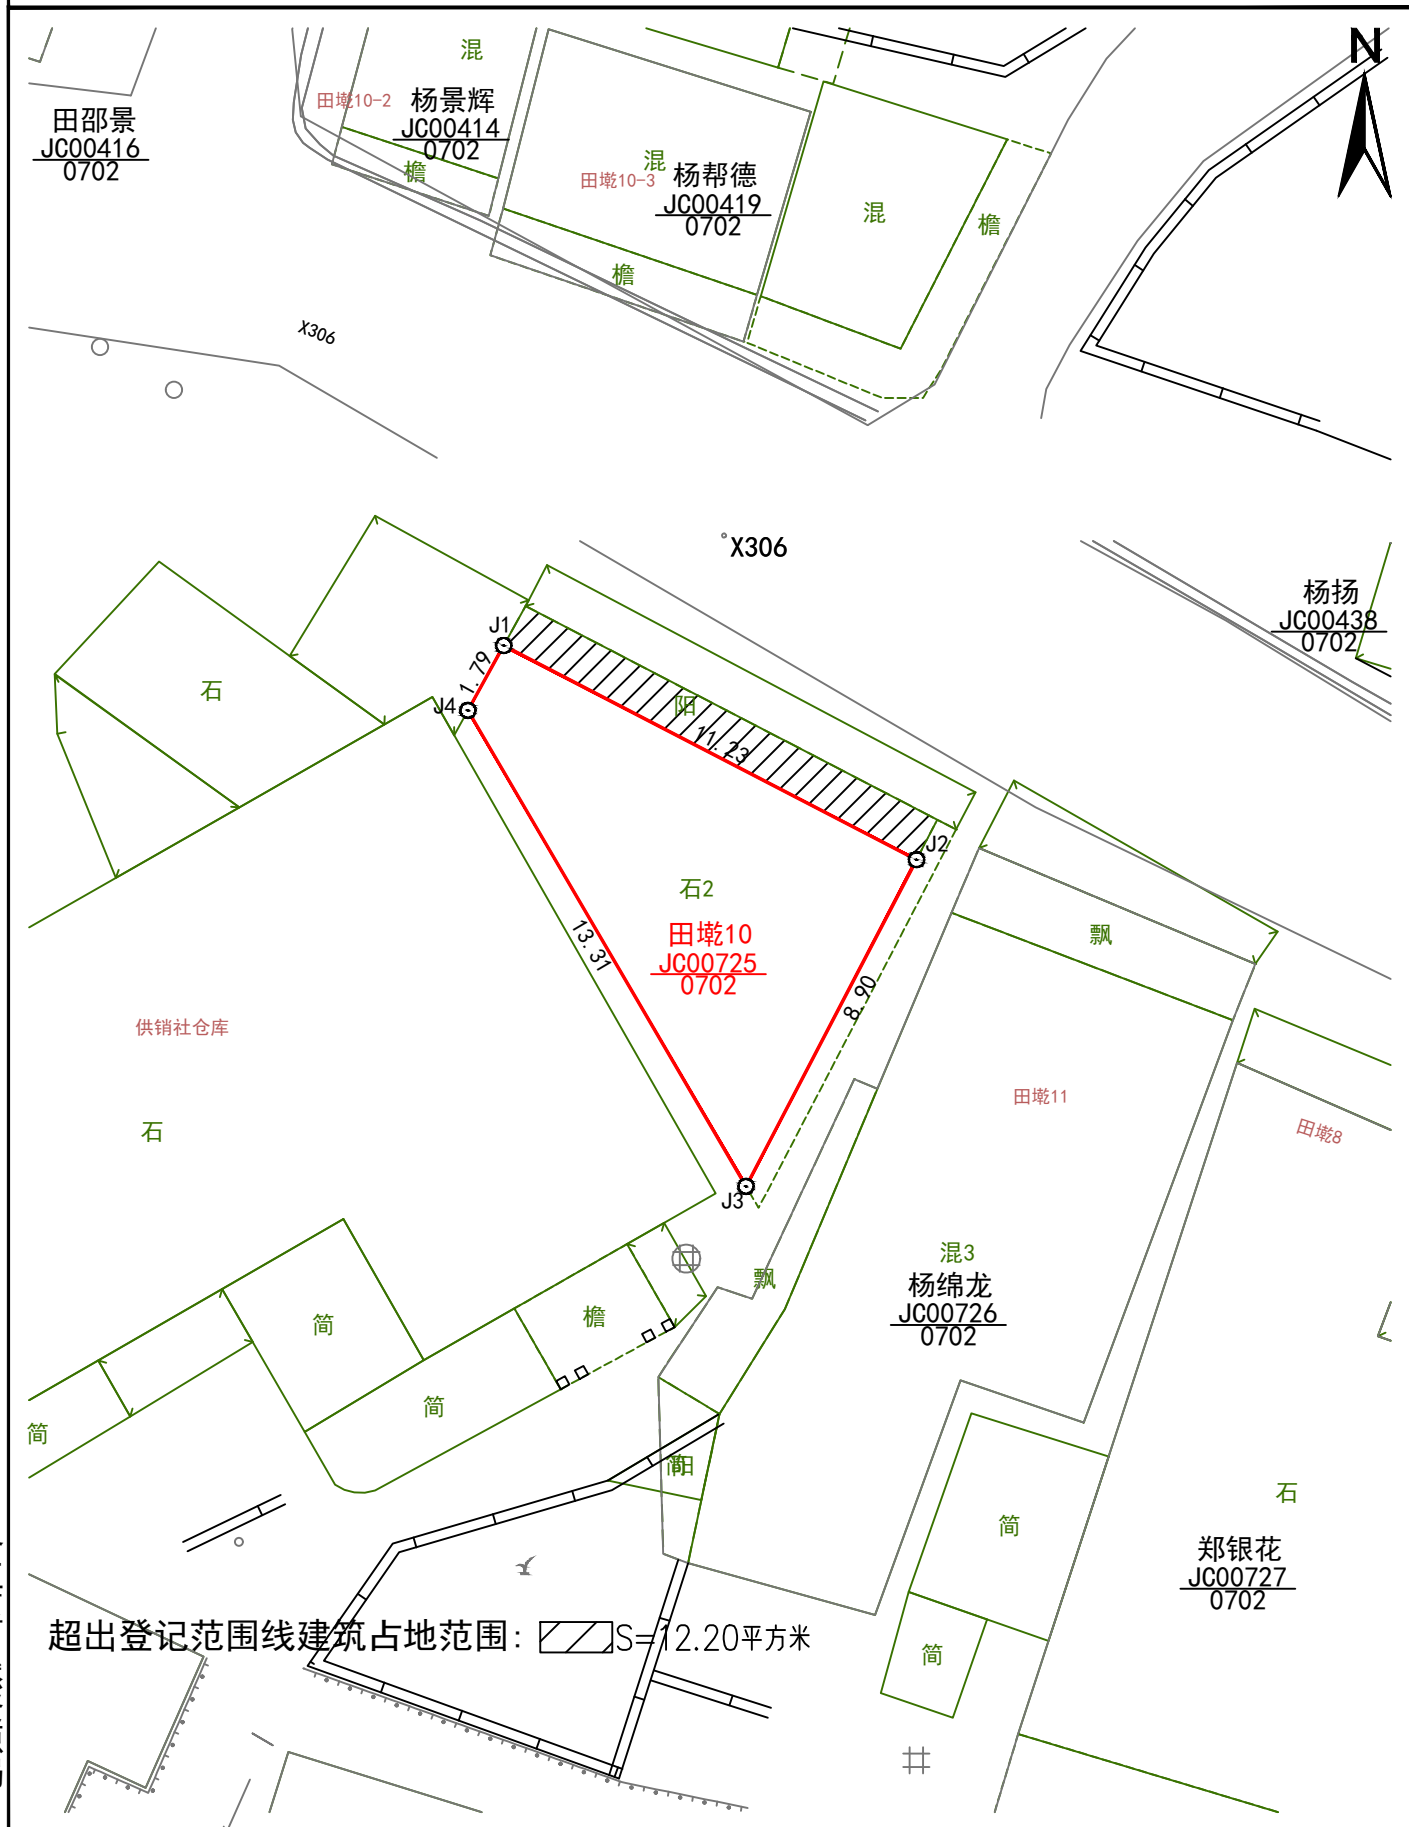

宗地图

单位: m. m²

宗地代码: 350504003019JC00725

所在图幅: 2767.50-512.25

宗地面积: 60.20m²

洛江区自然资源局

超出登记范围线建筑占地范围: S=12.20平方米

2020年8月解析法测绘界址点
制图日期: 2020年08月31日
审核日期: 2020年09月01日

1:200

制图员: 张典
审图员: 苏伯震