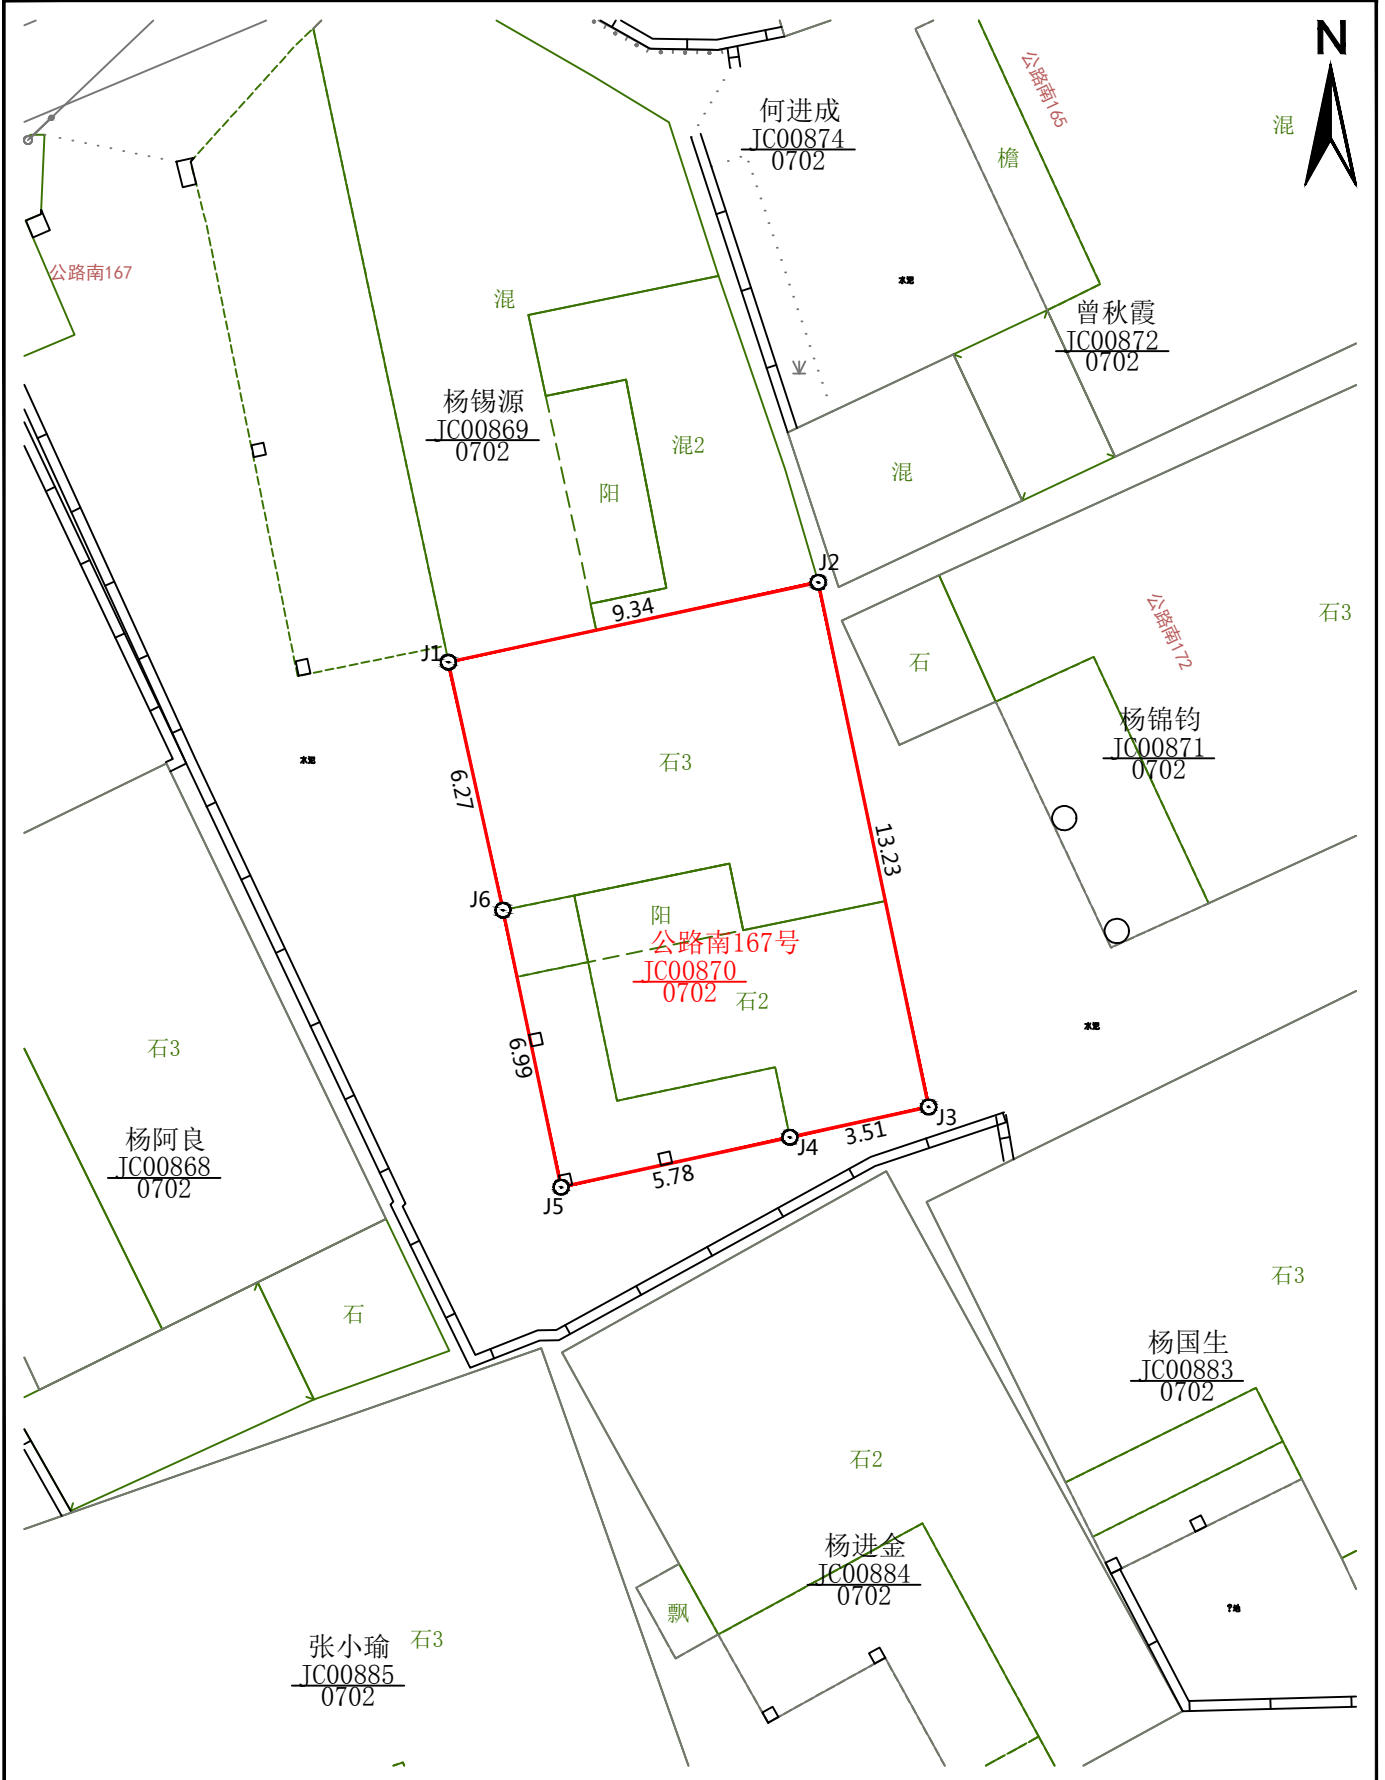

宗地图

单位：m.

宗地代码：350504003019JC00870

所在图幅：2767.25-512.75

宗地面积：123.16m²

洛江区自然资源局

2020年8月解析法测绘界址点

1:200

制图员：张典

制图日期：2020年08月31日

审图员：苏伯震

审核日期：2020年09月01日