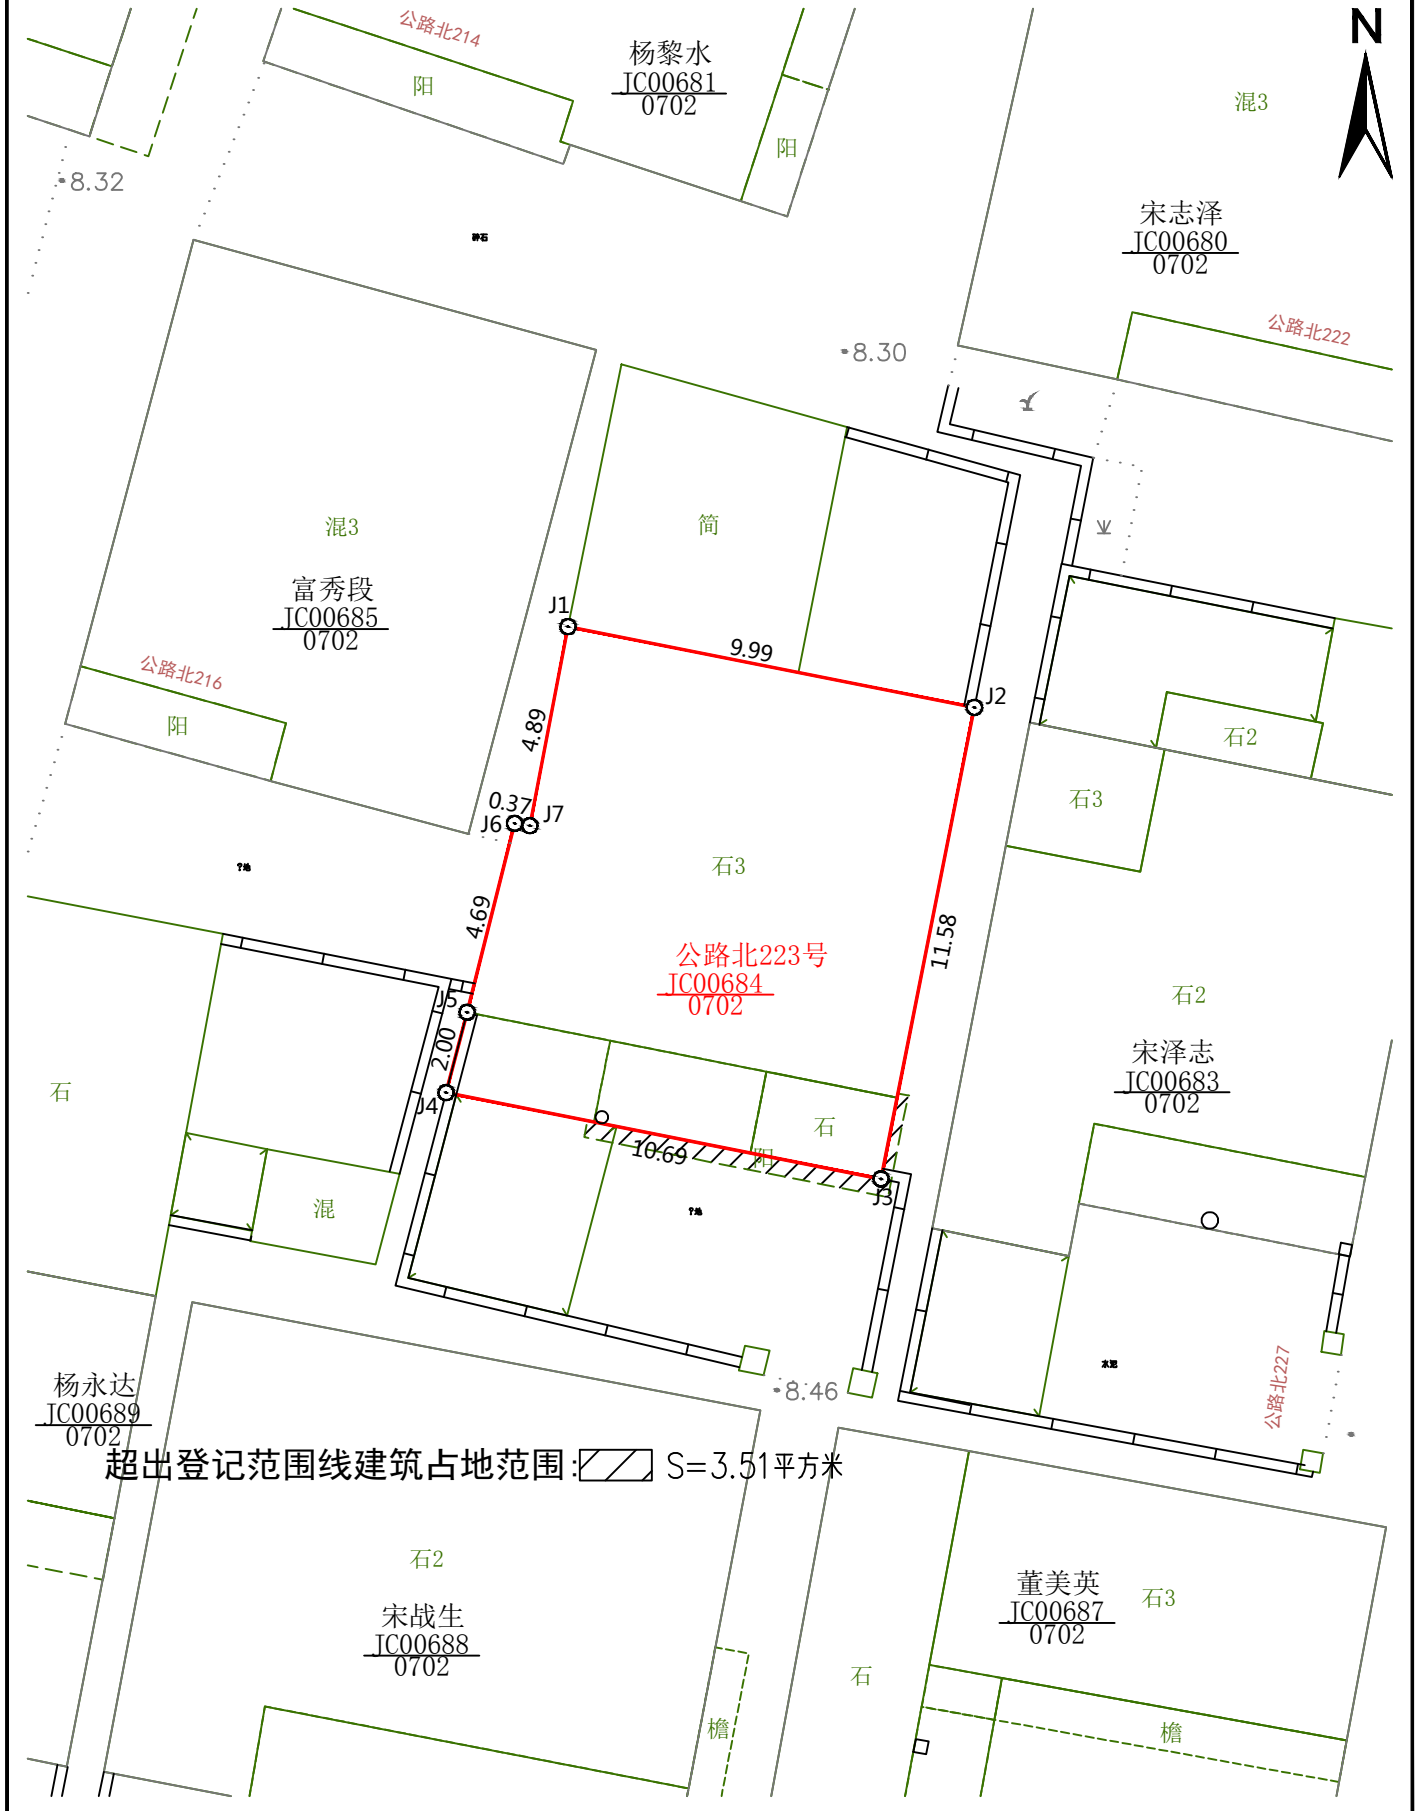

宗地图

单位：m.

宗地代码：350504003019JC00684

所在图幅：2767.25-512.75, 2767.25-513.00

宗地面积：119.06m²

超出登记范围线建筑占地范围： S=3.51平方米

洛江区自然资源局

2020年8月解析法测绘界址点

1:200

制图员：张典

制图日期：2020年08月31日

审图员：苏伯震

审核日期：2020年09月01日