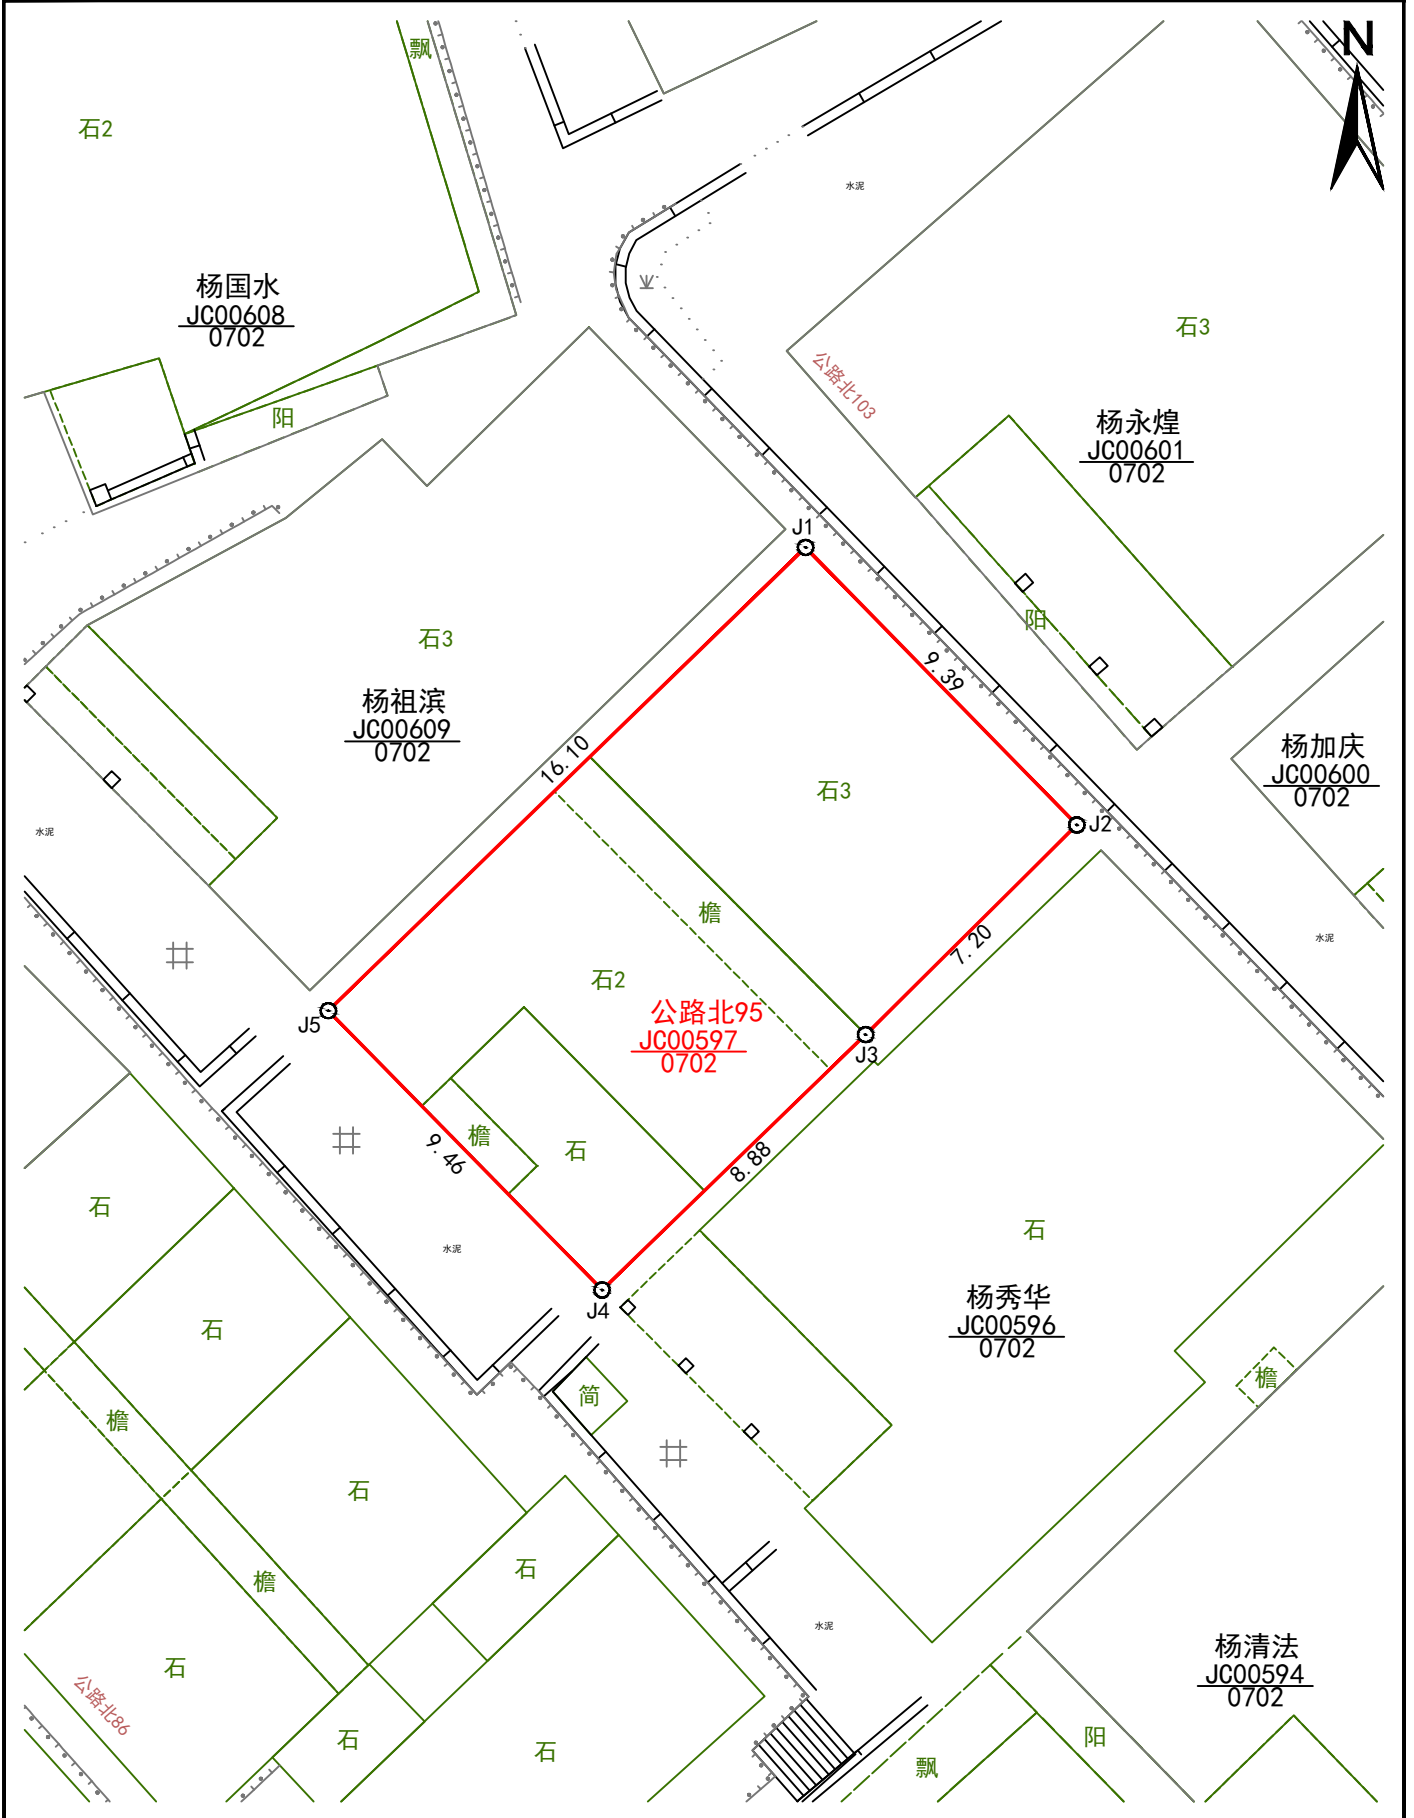

宗地图

单位: m. m²

宗地代码: 350504003019JC00597

所在图幅: 2767.50-512.50

宗地面积: 152.05m²

洛江区自然资源局

2020年8月解析法测绘界址点

制图日期: 2020年08月31日

审核日期: 2020年09月01日

1:200

制图员: 张典

审图员: 苏伯震